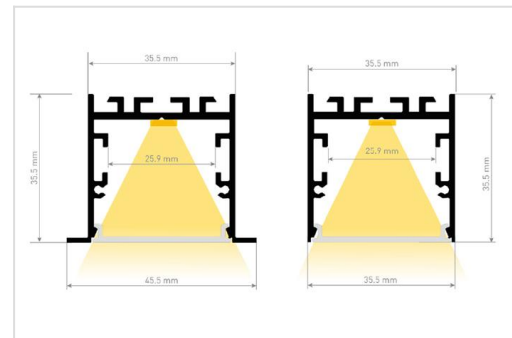

LED PROFIEL 35

LED profiel 35 inbouw

LED profiel 35 opbouw

Aluminium profiel ten behoeve van [flex led strips](#) tot maximaal 42W en een breedte tot 25mm. Beschikbaar voor inbouw of opbouwmontage. Kleur in wit of zwart.

Diffusers, eindkappen en koppelverbinders zijn afzonderlijk te bestellen. T.b.v. de opbouwversie is als optie een pendelset beschikbaar (zie toebehoren).

Rendement met opaal diffuser: +/- 50%

LED profiel 35 inbouw / opbouw